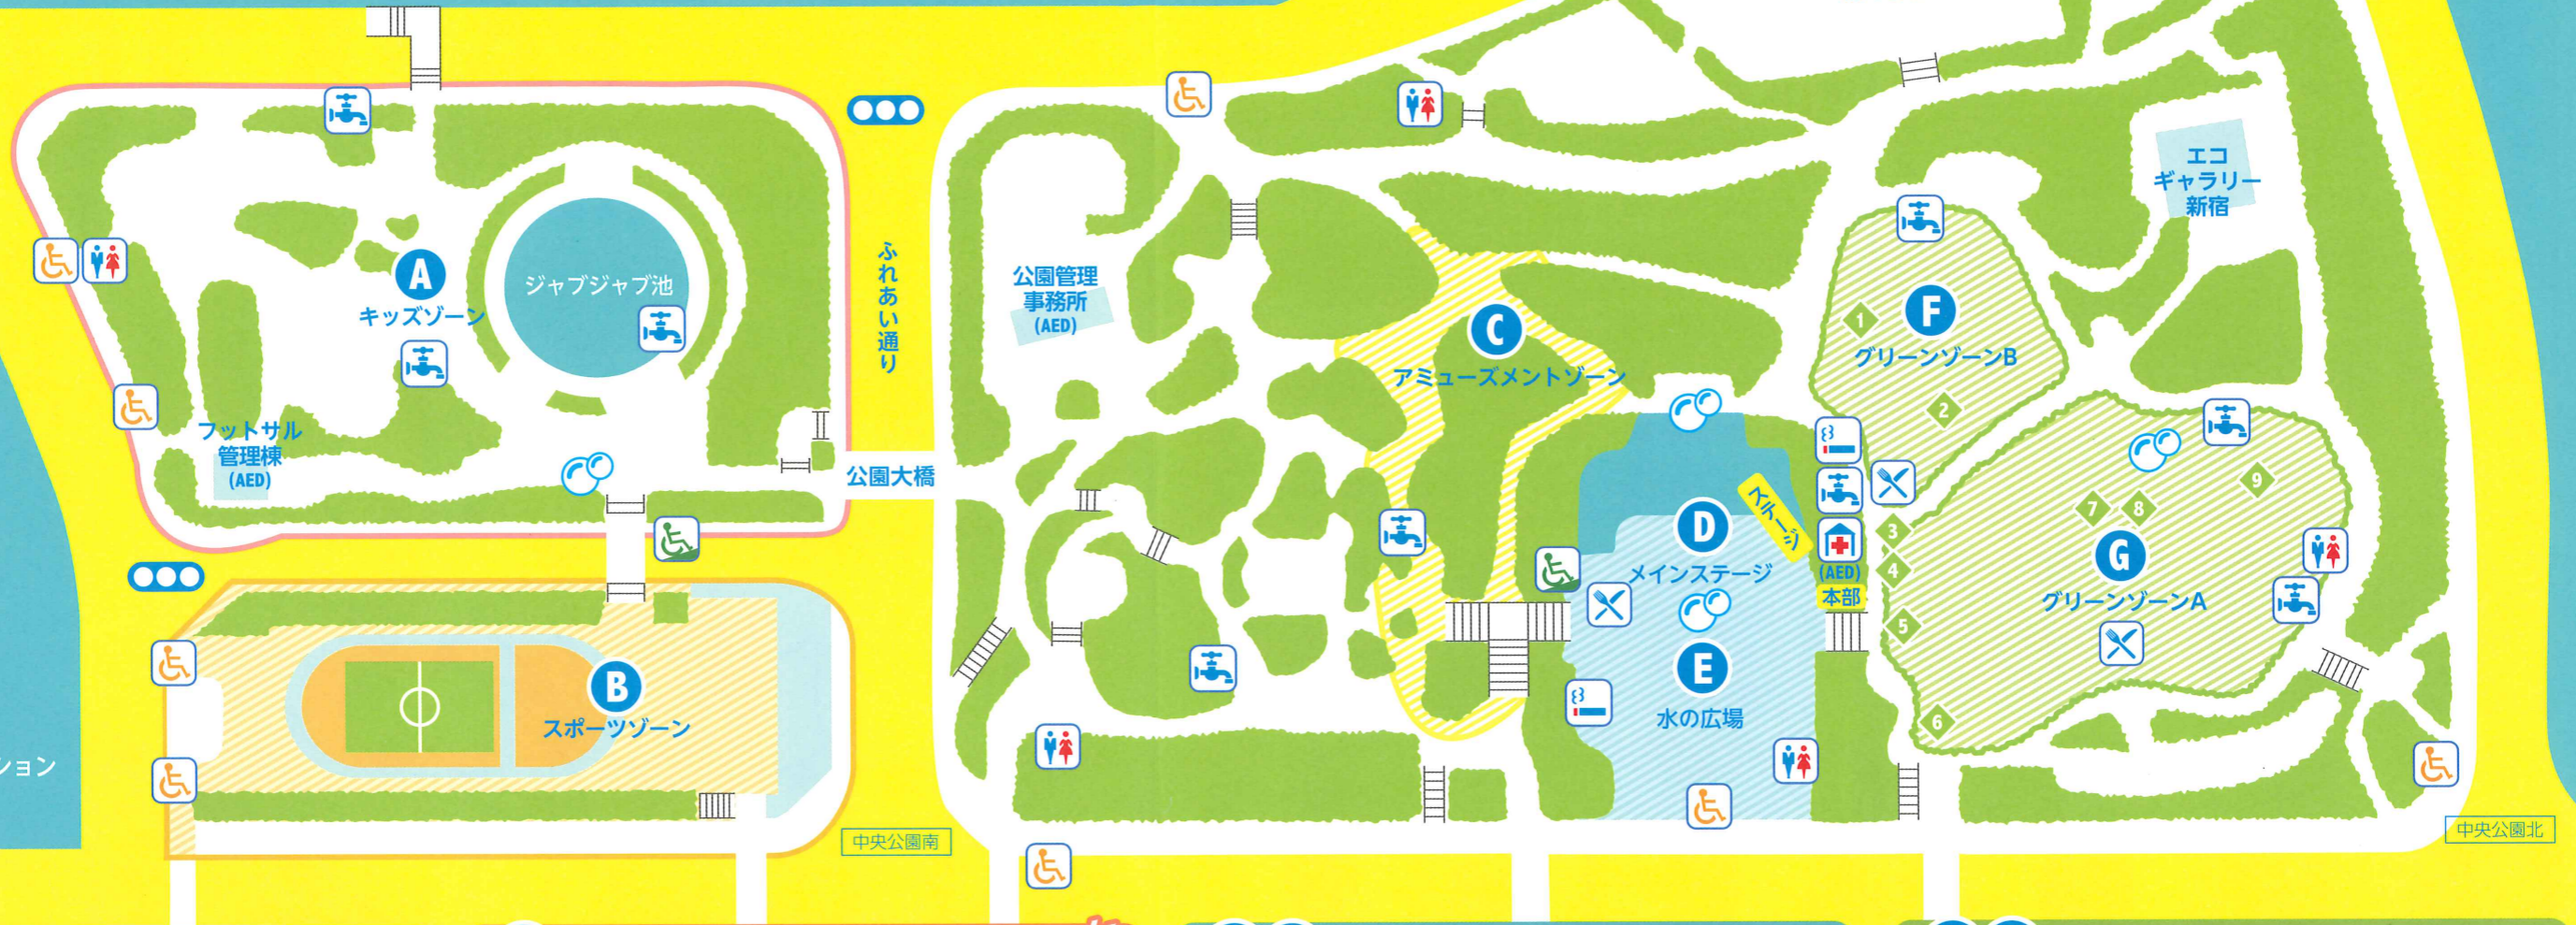

9/30(SAT)-10/1(SUN) 入場無料

10:00-17:00 IN 新宿中央公園 www.dsp-tokyo.net/

ダイバーシティの想いを発信する、ワクワクの2日間!

「ダイバーシティ・パーク」は年齢、性別、国籍、障がいの有無や価値観などの多様性を受け入れ尊重し合うという基本概念のもとに、さまざまな立場や考え方を持つ人々がさまざまなメッセージを発信してゆくイベントです。

- 水道
- 喫煙所
- 本部(救護)
- トイレ
- 出入り口
- スロープ
- 軽食・ドリンク
- しゃぼん玉ステーション

A キッズゾーン *Kids zone*

電車模型&段ボール滑り台・知的障がい者サッカー日本代表応援グッズ販売 堀江車輛電装(株)
10:00~16:30 随時受付

大らがき&ぬりえ 山本洋史氏/日建総業(株)
10:00~16:00 随時受付 16:00~清掃

KRCダイバーシティカップ Kids Riders Cup実行委員会
キックバイクレース 事前申込 当日受付もOK

C アミューズメントゾーン *Amusement zone*

スポーツGOMI拾い大会in新宿 日本スポGOMI連盟 1日(日)
開会式15:15 閉会式17:00

DE メインステージ(水の広場) *Main Stage*

本部 実行委員会事務局
総合案内・救護・オリジナルグッズ販売

車椅子ソフトボール (一社)センターボール 1日(日)
フリー体験会10:00~17:00 随時受付

キッズテニス&車椅子テニス HEAD Japan 30日(土)
10:00~17:00 ※状況に応じて、当日時間変更有
特別体験会①11:00~11:30 ②12:30~13:00 ③14:00~14:30 ④15:30~16:00

チェアスキーシミュレーター 神奈川リハビリテーション病院
10:00~16:30 随時受付

ポッチャ体験 30日(土)
10:00~17:00 随時受付 ※途中休憩あり

雪上チェアスキー&スキー&ソリ体験
アメアスポーツジャパン(株)/軽井沢プリンスホテルスキー場(特非)日本障害者スキー連盟
10:30~17:00 随時受付 ※雪の状況により時間変更有

FG グリーンゾーンA&B *Green zone*